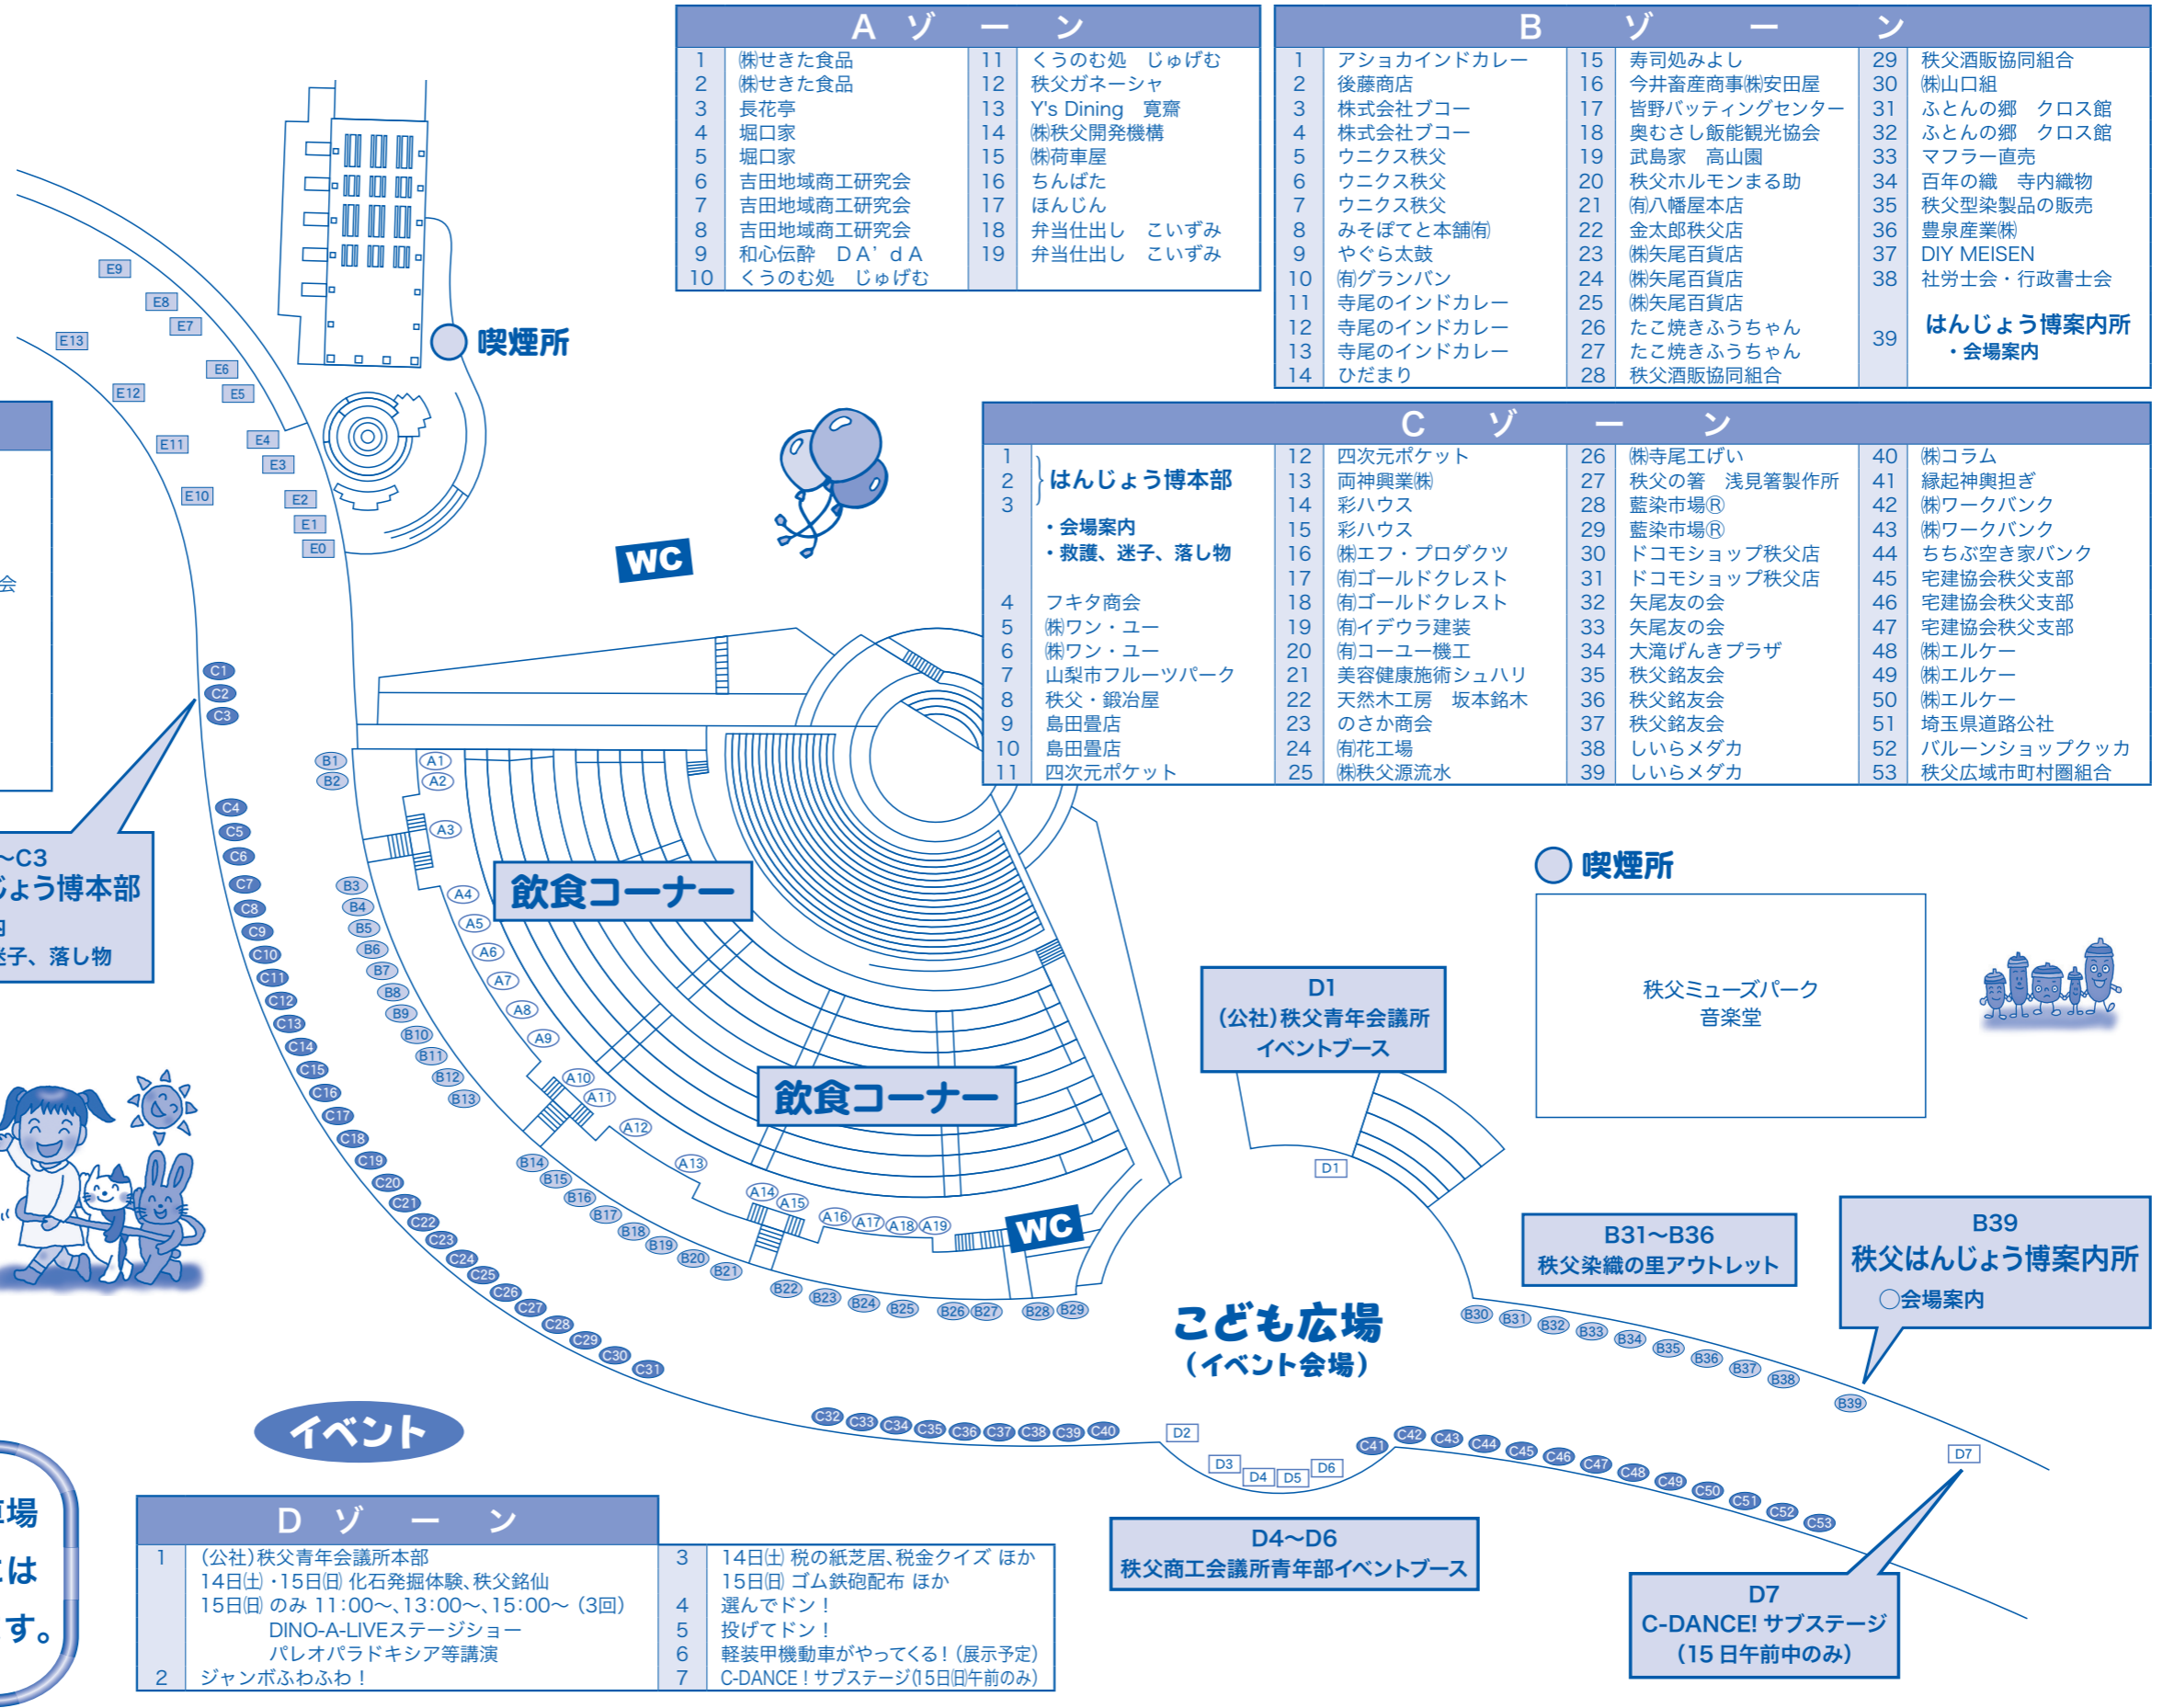

秩父はんじょう博 2017 会場案内図

Aゾーン	
1	秩せきた食品
2	秩せきた食品
3	長花亭
4	堀口家
5	堀口家
6	吉田地域商工研究会
7	吉田地域商工研究会
8	吉田地域商工研究会
9	和心伝酔 D'A'dA
10	くらのむ処 じゅげむ
11	くらのむ処 じゅげむ
12	秩父ガネーシャ
13	Y's Dining 寛齋
14	秩父開発機構
15	秩父荷車屋
16	ちんばた
17	ほんじん
18	弁当仕出し こいずみ
19	弁当仕出し こいずみ

Bゾーン	
1	アショカインドカレー
2	後藤商店
3	株式会社ブコー
4	株式会社ブコー
5	ウニクス秩父
6	ウニクス秩父
7	ウニクス秩父
8	みそぽてと本舗(有)
9	やぐら太鼓
10	南グランパン
11	寺尾のインドカレー
12	寺尾のインドカレー
13	寺尾のインドカレー
14	寺尾のインドカレー ひだまり
15	寿司処みよし
16	今井畜産商事 安田屋
17	皆野パティンクセンター
18	奥むさし観光協会
19	武島家 高山園
20	秩父ホルモンまる助
21	南八幡屋本店
22	金太郎秩父店
23	秩父百貨店
24	秩父百貨店
25	秩父百貨店
26	たこ焼きふうちゃん
27	たこ焼きふうちゃん
28	秩父酒販協同組合
29	秩父酒販協同組合
30	秩父酒販協同組合
31	ふとんの郷 クロス館
32	ふとんの郷 クロス館
33	マフラー直売
34	百年の織 寺内織物
35	秩父型染製品の販売
36	豊泉産業(株)
37	DIY MEISEN
38	社労士会・行政書士会
39	はんじょう博案内所・会場案内

Eゾーン	
0	大平戸農園
1	大平戸農園
2	大平戸農園
3	小鹿野町の6次産業
4	小鹿野町の6次産業
5	長若自然休養村連絡協議会
6	長瀬町食と農を考える会
7	秩父4Hクラブ
8	JA ちちぶ青年部
9	武甲観光ぶどう組合
10	埼玉県きご振興会
11	秩父名物天空のおやき
12	秩父ジビエ
13	奥秩父大滝食文化保存会

スカイロード臨時駐車場
は両日とも 17:00 には
ご退出をお願い致します。

Dゾーン	
1	(公社)秩父青年会議所本部 14日(出)・15日(日) 化石発掘体験、秩父銘仙 15日(日)のみ 11:00~13:00~、15:00~(3回) DINO-A-LIVE ステージショー パレオパラボドキンア等講演
2	ジャンボふわふわ!
3	14日(出) 税の紙芝居、税金クイズ ほか 15日(日) ゴム鉄砲配布 ほか
4	選んでドン!
5	投げてドン!
6	軽装甲機動車がやってくる!(展示予定)
7	C-DANCE! サブステージ(15日午前のみ)