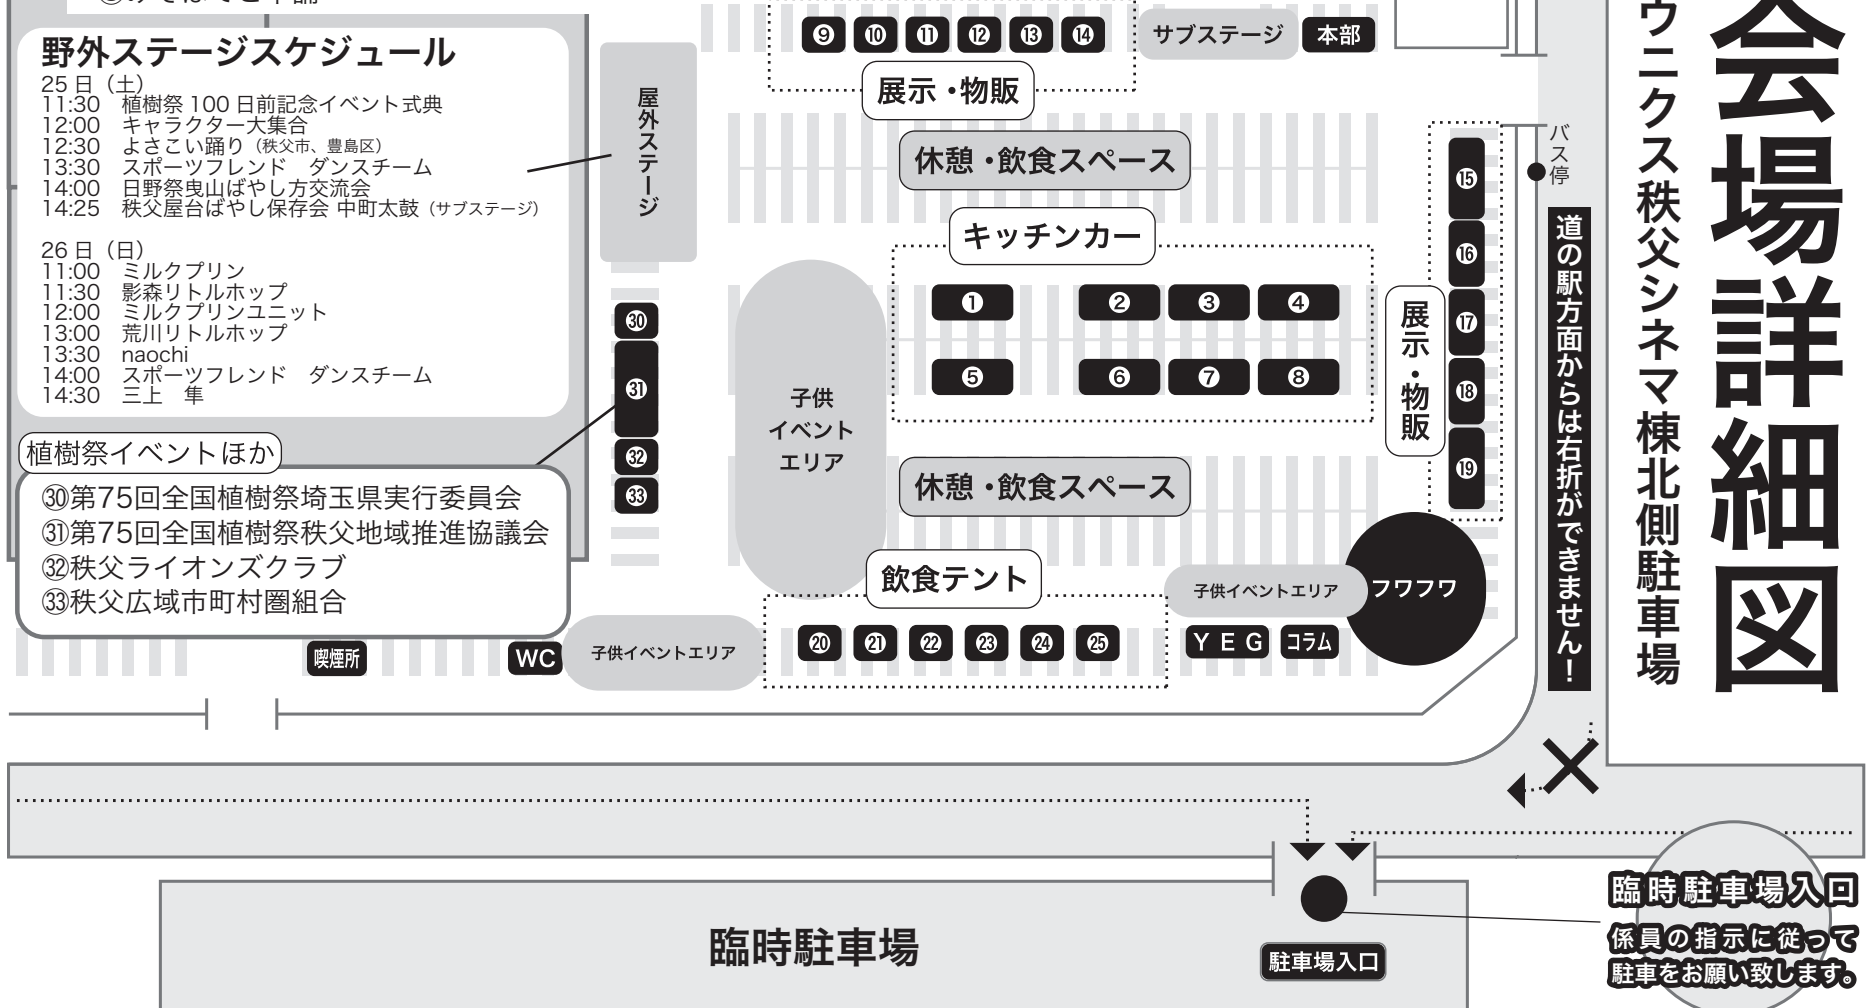

飲食テント

- ⑳弁当仕出し こいずみ
- ㉑やまなみチーズ工房
- ㉒むすびの湯 cafe
- ㉓ちちぶコーヒー
- ㉔福の縁
- ㉕堀口家

※ステージ、イベント内容、出展など予告なく変更する場合があります。

野外ステージスケジュール

25日(土)
 11:30 植樹祭 100 日前記念イベント式典
 12:00 キャラクター大集合
 12:30 よさこい踊り (秩父市、豊島区)
 13:30 スポーツフレンド ダンスチーム
 14:00 日野祭曳山ばやし方交流会
 14:25 秩父屋台ばやし保存会 中町太鼓 (サブステージ)

26日(日)
 11:00 ミルクプリン
 11:30 影森リトルホップ
 12:00 ミルクプリンユニット
 13:00 荒川リトルホップ
 13:30 naochi
 14:00 スポーツフレンド ダンスチーム
 14:30 三上 隼

植樹祭イベントほか

- ⑳第75回全国植樹祭埼玉県実行委員会
- ㉑第75回全国植樹祭秩父地域推進協議会
- ㉒秩父ライオンズクラブ
- ㉓秩父広域市町村圏組合

喫煙所

WC

子供イベントエリア

秩父はんじょう博
2025

会場詳細図
 ウニクス秩父シネマ棟北側駐車場
 道の駅方面からは右折ができません!

臨時駐車場入回
 係員の指示に従って
 駐車をお願い致します。