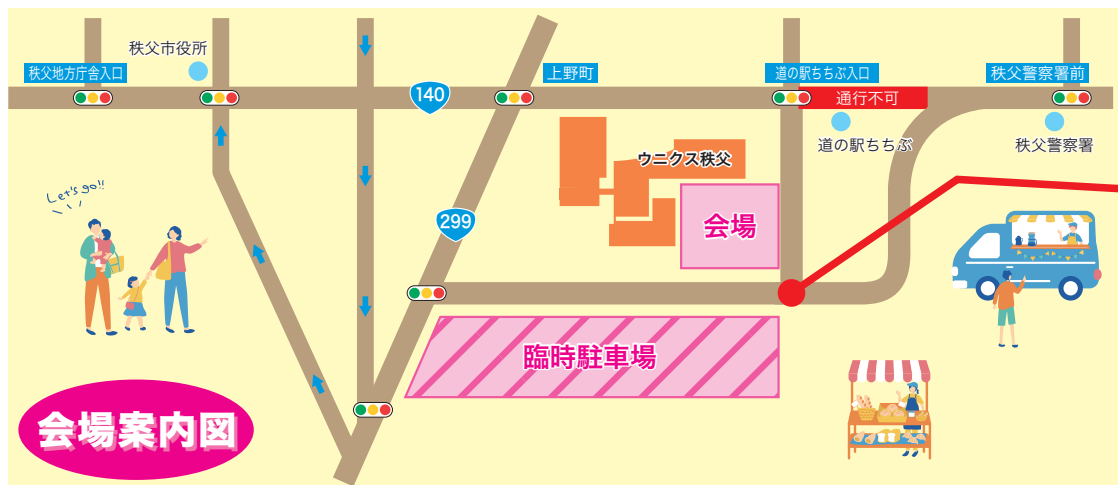

- ジャンボふわふわ 有料
- ワミワニパニック 無料
- バスケシュートゲーム 無料
- ストラックアウト 無料

ゲームに挑戦して
お菓子をゲット!

秩父商工会議所青年部(YEG)ブース
玉入れゲーム 他 無料

日時

2025.1.25(土) 26(日)
午前10時～午後3時

会場

ユニクス秩父シネマ棟北側特設会場

秩父地域の各市町村
公式キャラクター大集合!

※25日(土)
午後のみ

★一部キャラクターは26日(日)も登場!

第75回 第75回全国植樹祭のカウントダウンイベントとして、秩父はんじょう博と連携して100日前記念イベントを開催します。

全国植樹祭

埼玉
2025

人・森・川 つなげ未来へ 彩の国

■ 内容：100日前記念イベント

第75回全国植樹祭 PRブース、木のワークショップなど
(記念式典 25日(土)11:30～12:00)

主催：第75回全国植樹祭埼玉県実行委員会、埼玉県、第75回全国植樹祭秩父地域推進協議会

駐車台数に限りがございますので、ご来場の際はなるべく電車・バスなどの公共交通機関をご利用ください。車でのご来場の際は、係員の誘導に従って駐車してください。

※道の駅側から臨時駐車場には
右折できませんのでご注意ください。
詳しくは裏面をご覧ください

主催：秩父商工会議所

協力：ユニクス秩父/チャレフェス実行委員会/太平洋セメント(株)/
第75回全国植樹祭秩父地域推進協議会

WC

子供イベントエリア

秩父はんじょう博
2025

会場詳細図
 ウニクス秩父シネマ棟北側駐車場
 道の駅方面からは右折ができません!

臨時駐車場入回
 係員の指示に従って
 駐車をお願い致します。