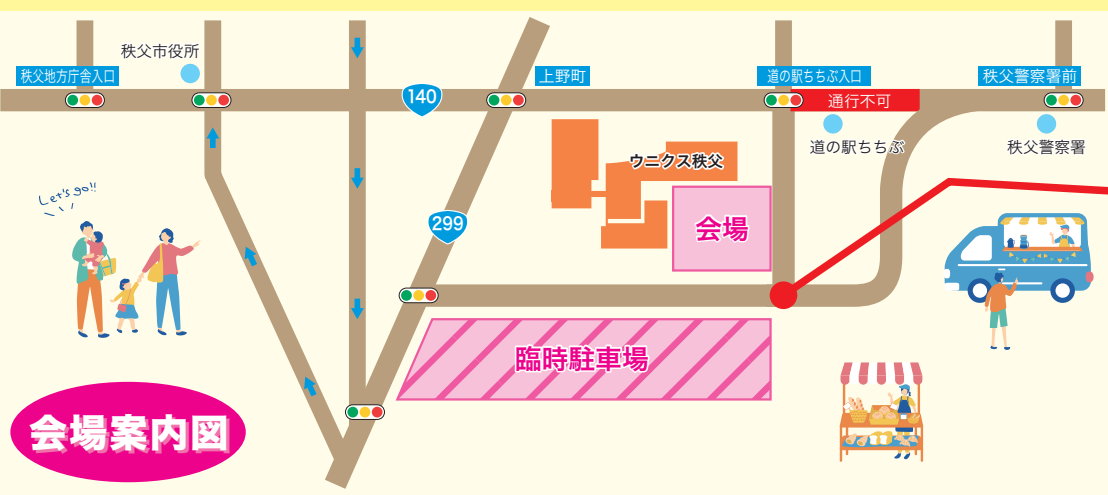

# 秩父はんじょう博

★逆バンジー★

キッチンカー

秩父商工会議所青年部(YEG)ブース  
YEG 逆バンジー/エアスライダー 有料  
手裏剣投げに挑戦して無料  
お菓子をゲット!

展示即売

★エアスライダー★

子供向けイベント

- ジャンボわふわ 有料
- ワニワニパニック 無料
- バスケシュートゲーム 無料

飲食コーナー

消防車がやってくる!

ステージイベント

- G-DANCE!
  - よさこい踊り 他
- スケジュール詳細は裏面

日時 2026.1. 24 ± 25 日

午前10時～午後3時

会場 ウニクス秩父シネマ棟北側特設会場

駐車台数に限りがございますので、ご来場の際はなるべく電車・バスなどの公共交通機関をご利用ください。車でのご来場の際は、係員の誘導に従って駐車してください。

※道の駅側から臨時駐車場には右折できませんのでご注意ください。  
詳しくは裏面をご覧ください

主催：秩父商工会議所  
協力：ウニクス秩父/チャレフェス実行委員会/太平洋セメント(株)  
後援：秩父市/横瀬町  
問合先 TEL:0494-22-4411 (080-6511-4411) 携帯は当日のみ  
※予告なく一部イベントを変更する場合があります。