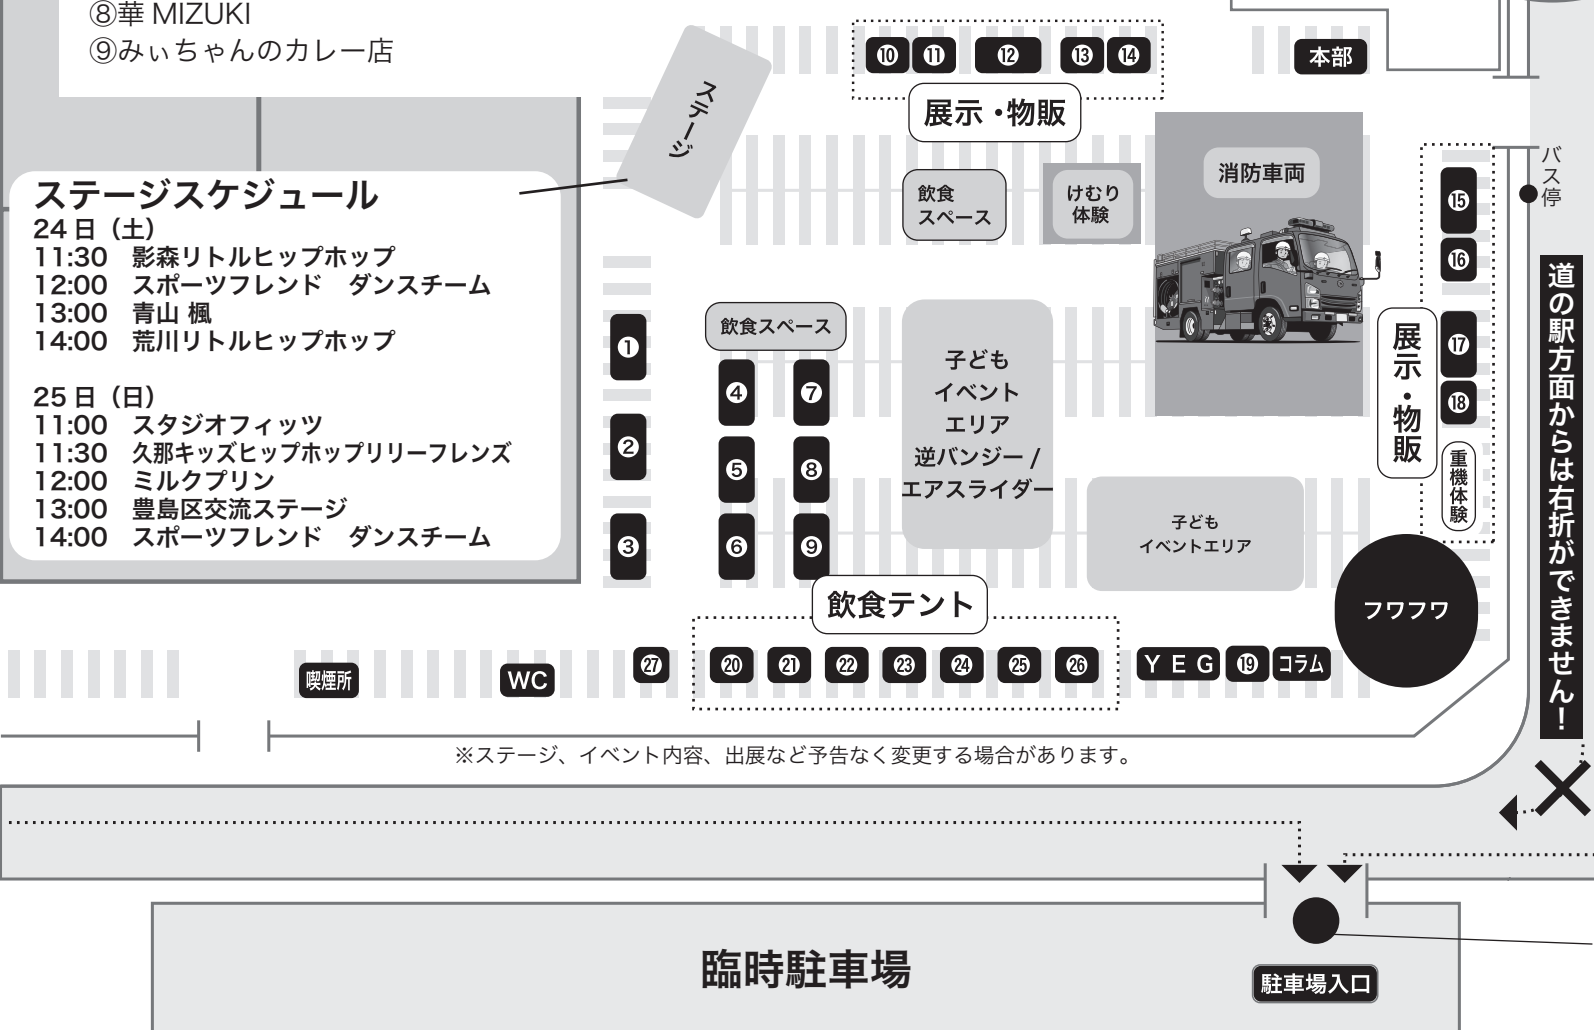

飲食・キッチンカー

- ①西武駅前秩父ガナーシャ
- ②Apple Jewel
- ③あげおかき いちず
- ④Y's Dining 寛齋
- ⑤HAPPY 秩父ケバブ
- ⑥きすけ食堂
- ⑦わきやない
- ⑧華 MIZUKI
- ⑨みいちゃんのカレー店

展示・物販

- ⑩四次元ポケット
- ⑪アルバック成膜
- ⑫山ニガス株式会社
- ⑬コープみらい秩父C
- ⑭島田畳店

展示・物販

- ⑮さくら産業(株)クロス館
- ⑯アスピレーション(株)
- ⑰(有)伊藤サッシ
- ⑱(株)山口組
- ⑲ポスティング倶楽部
- ⑳秩父札所

飲食テント

- ㉑みそぼてと本舗
- ㉒秩父こいずみ
- ㉓やまなみチーズ工房
- ㉔ちちぶコーヒー
- ㉕福の縁
- ㉖堀口家
- ㉗ニューみとや

秩父はんじょう博 2026

会場詳細図

ユニクス秩父シネマ棟北側駐車場

バス停

道の駅方面からは右折ができません!

ステージスケジュール

- 24日(土)
- 11:30 影森リトルヒップホップ
 - 12:00 スポーツフレンド ダンスチーム
 - 13:00 青山 楓
 - 14:00 荒川リトルヒップホップ

- 25日(日)
- 11:00 スタジオフィッツ
 - 11:30 久那キッズヒップホップリリーフレンズ
 - 12:00 ミルクプリン
 - 13:00 豊島区交流ステージ
 - 14:00 スポーツフレンド ダンスチーム

※ステージ、イベント内容、出展など予告なく変更する場合があります。

臨時駐車場

駐車場入口

臨時駐車場入回
係員の指示に従って
駐車をお願い致します。