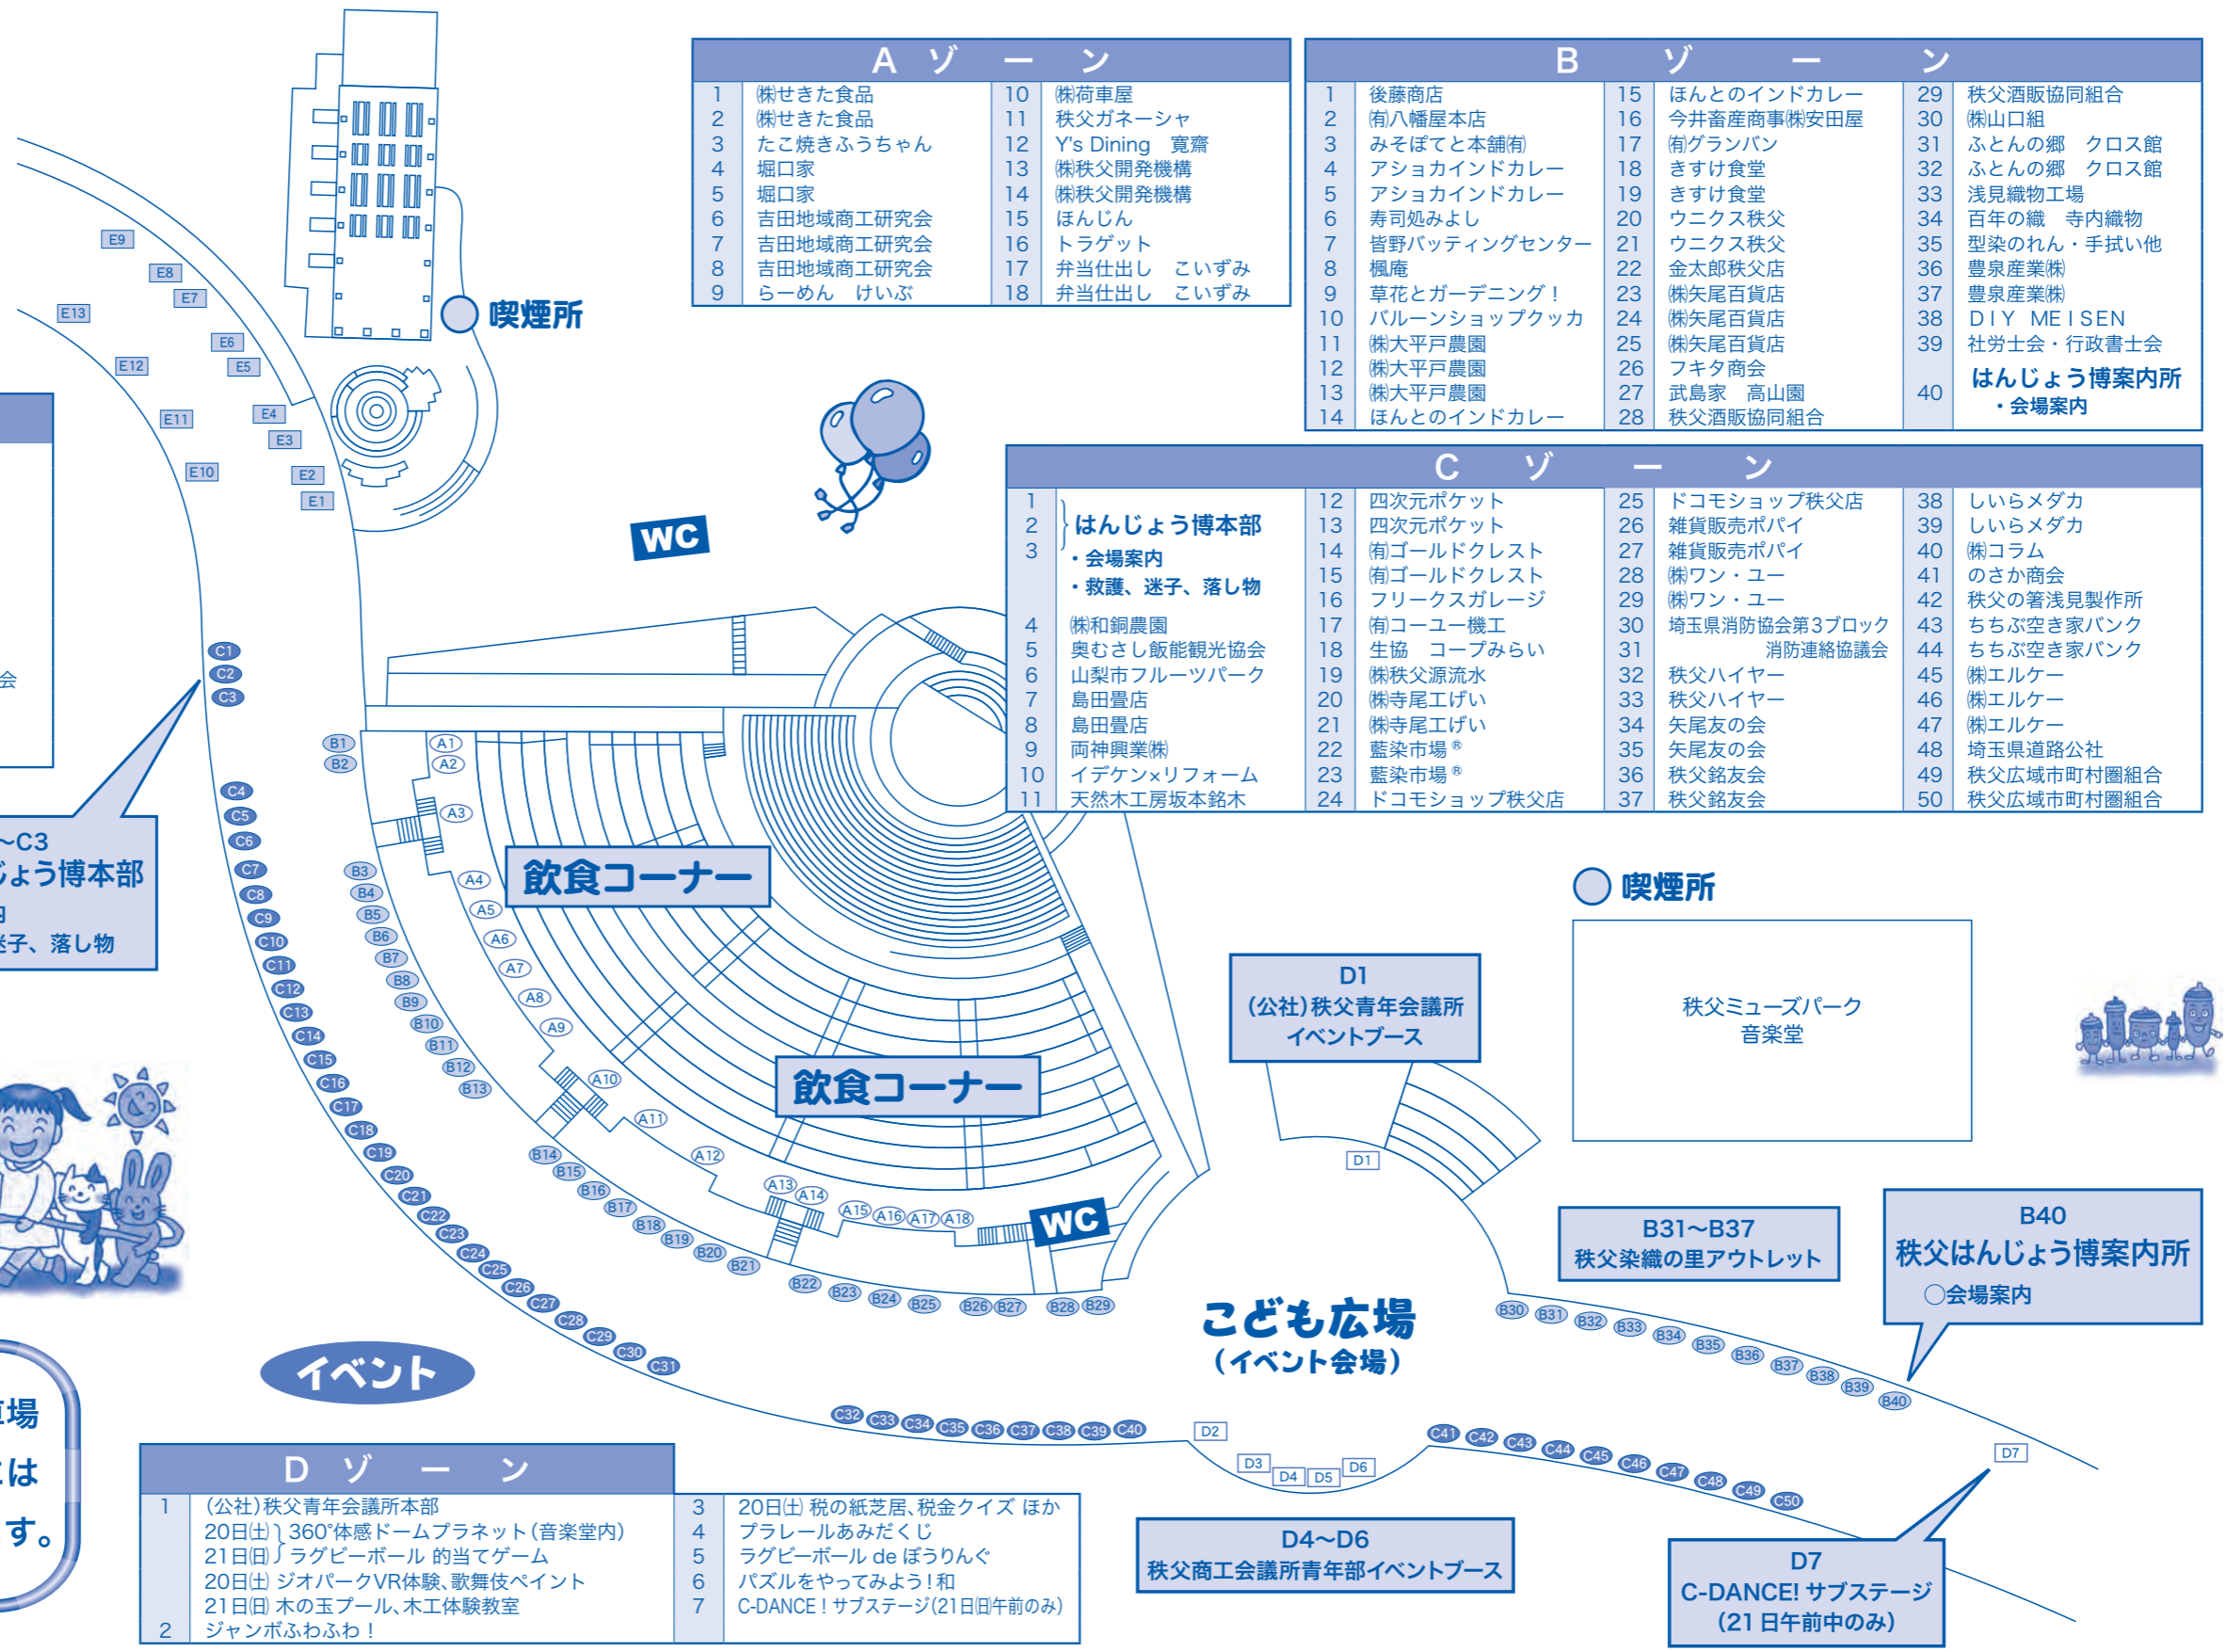

秩父はんじょう博 2018 会場案内図

スカイロード臨時駐車場
は両日とも 17:00 には
ご退出をお願い致します。

イベント

D4~D6
秩父商工会議所青年部イベントブース

D7
C-DANCE! サブステージ
(21日午前中のみ)

喫煙所
秩父ミュージック
音楽堂

B31~B37
秩父染織の里アウトレット

B40
秩父はんじょう博案内所
○会場案内

子ども広場
(イベント会場)

飲食コーナー

飲食コーナー

C1~C3
秩父はんじょう博本部
○会場案内
○救護、迷子、落し物

WC

WC

喫煙所

イベント