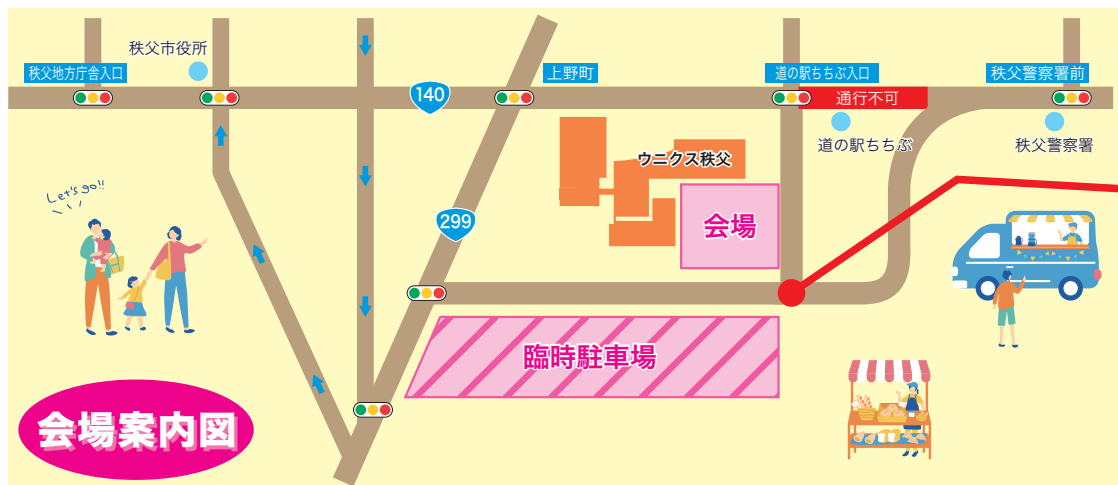

秩父地域の各市町村  
公式キャラクター大集合!

※25日(土)  
午後のみ

★一部キャラクターは26日(日)も登場!

第75回 第75回全国植樹祭のカウントダウンイベントとして、秩父はんじょう博と連携して100日前記念イベントを開催します。

## 全国植樹祭

埼玉  
2025

人・森・川 つなげ未来へ 彩の国

### ■ 内容：100日前記念イベント

第75回全国植樹祭 PRブース、木のワークショップなど  
(記念式典 25日(土)11:30～12:00)

主催：第75回全国植樹祭埼玉県実行委員会、埼玉県、第75回全国植樹祭秩父地域推進協議会

会場案内図

駐車台数に限りがございますので、ご来場の際はなるべく電車・バスなどの公共交通機関をご利用ください。車でのご来場の際は、係員の誘導に従って駐車してください。

※道の駅側から臨時駐車場には  
右折できませんのでご注意ください。  
詳しくは裏面をご覧ください